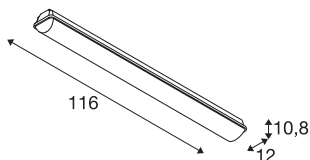

Produktblad 3311547

IMPERVA 120 CW

LED lager/industri vegg- og takarmatur, IP66, grå, 4000K

Praktiske IMPERVA vegg- og takarmaturet kommer med diffusor som sørger for en behagelig lysfordeling. Armaturet er utstyrt med effektive LED og finnes i flere lengder. IP66-armaturet finnes med nøytralhvit eller varmhvit lysfarge. På grunn av integrert LED-Driver kan armaturet kobles direkte til 230 V nettspenning.

220-240 V ~50/60 Hz | 700 mA

Systemeffekt: 40W

Materiale: Polykarbonat (PC)

TEKNISKE DATA

Art.nr.: / EL.NR.	1001315 / EL.NR. 33 115 47
Primær merkespenning	220-240V ~50/60Hz mA/V
Sekundær strøm	700mA
Lengde	116 cm
Bredde	12 cm
Høyde	10.8 cm
Nettvekt	2.278 kg
Bruttvekt	2.512 kg
IP-kode	IP 66
Kapslingsgrad	I
Slagfasthetsklasse	IK08
Montering	Utenpåliggende montering
Montering detaljer	Tak,Vegg
Maks antall armaturer på en kurs	45
Systemeffekt	40 W
Lysytelse	5095 lm
Lysfargetemperatur	4000 Kelvin
Spredningsvinkel	120 °
Farge	grå
CRI	80
LXXBXX-data	L70B50
Minimal omgivelsestemperatur	-20 °C