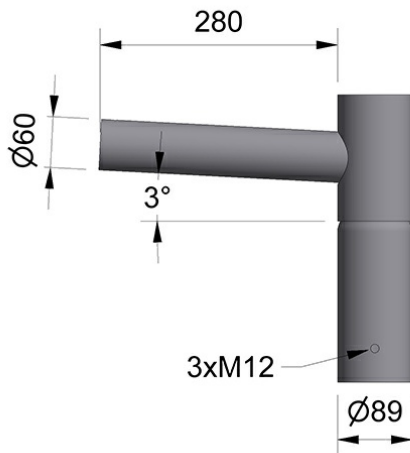

Lysmast

[Produkter](#)
[Referanser](#)

Lysmast / Produkter / Armaturfester

Enkelt toppstykke for topp $\varnothing 76$ mm

Enkelt toppstykke med stuss $\varnothing 60 \times 280$ mm for montering på master med toppdiameter $\varnothing 76$ mm. Utenpåliggende montering.

Varmforsinket iht. NS-EN ISO 1461.

[Last ned produktark ↓](#)

Finnes som:

Varmforsinket

Artikkelnummer: 3410176

Elnummer: 3640439

GTIN: 7052250002696

CO₂ -ekv.*: 3640439

Tekniske data

For alle varianter

Type Toppstykke

Vekt 3,4 kg

For toppdiameter 60

Helningsvinkel 3

Stuss ø60 x 280 mm

For antall lys 1