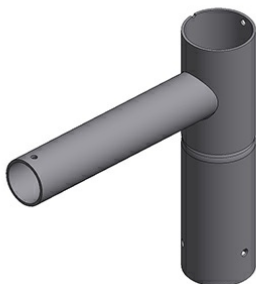

Lysmast

[Produkter](#)

[Referanser](#)

Lysmast / Produkter / Armaturfester

Enkelt toppstykke for topp $\varnothing 76$ mm

Enkelt toppstykke med stuss $\varnothing 60 \times 280$ mm for montering på master med toppdiameter $\varnothing 76$ mm. Utenpåliggende montering.

Varmforsinket iht. NS-EN ISO 1461.

[Last ned produktark ↓](#)