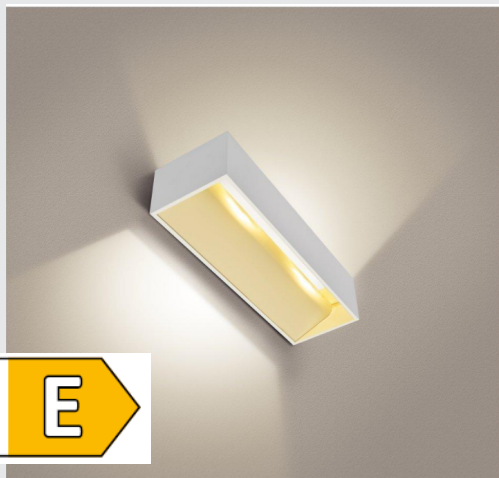

Produktblad 3225242

LOGS IN L WALL

innendørs LED utenpåliggende veggarmatur
hvit 3000K kan dimmes

Triac faseavsnitt

Den særegne LED UP/DOWN utenpåliggende veggarmaturet LOGS IN L har en topp moderne, effektiv LED som avgir et indirekte varmhvitt lys som kan justeres. Den egner seg fremragende til blendingsfri belysning av trapper, oppganger og rom. LED-Driver for direkte tilkobling til 230 V nettspenning er inkludert. Dette armaturet inneholder integrerte LED. Finnes også i egen versjon med Dim-til-varm-teknologi.

220-240V ~50/60Hz | 500mA
Systemeffekt: 18W
Materiale: Aluminium

TEKNISKE DATA

Art.nr.: / EL.NR.	1002844 / EL.NR. 32 252 42
Primær merkespenning	220-240V ~50/60Hz mA/V
Sekundær strøm	500mA
Lengde	30 cm
Høyde	7 cm
Dybde	10 cm
Nettvekt	1.336 kg
Bruttvekt	1.574 kg
IP-kode	IP 20
Kapslingsgrad	I
Montering	Utenpåliggende montering
Montering detaljer	Vegg
Kan dimmes	Ja
Dimmeteknologi	Fasesnitt, Faseavsnitt
Systemeffekt	18 W
Lysytelse	1600 lm
Lysfargetemperatur	3000 Kelvin
Farge	hvit
CRI	90
LXXBXX-data	L70B50
Maksimal omgivelsestemperatur	40 °C
BIG WHITE side	197