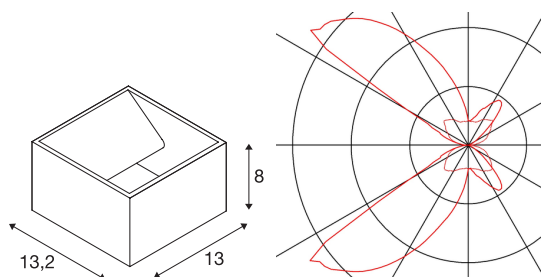

LOGS WALL

utendørs veggarmatur, LED 3000K, IP44, firkantet, hvit, maks. 8W

LOGS WALL veggarmatur i aluminium avgir indirekte lys og er utstyrt med effektiv LED. LOGS WALL finnes i antrasitt, hvit eller grå. LED-Driver for direkte tilkobling til 230 V nettspenning er inkludert. I tillegg kan installasjonen utvides med pullert fra samme serie. Dette armaturet inneholder integrerte LED.