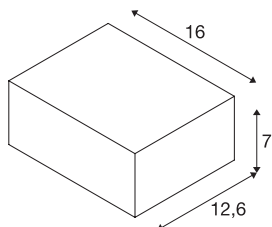

220-240V ~50/60Hz | 350mA
Systemeffekt: 15W
Materiale: Aluminium / Akryl

TEKNISKE DATA

Art.nr.: / EL.NR.	1000422 / EL.NR. 32 252 49
Antall ulike lysuttak	1
Primær merkespenning	220-240V ~50/60Hz mA/V
Sekundær strøm	350mA
Bredde	12.6 cm
Høyde	7 cm
Dybde	16 cm
Nettvekt	0.933 kg
Bruttovekt	1.135 kg
IP-kode	IP 20
Kapslingsgrad	I
Slagfasthetsklasse	IK02
Slagfasthet	0,2 Joule
Montering	Utenpåliggende montering
Montering detaljer	Vegg
Kan dimmes	Ja
Dimmeteknologi	Fasesnitt, Faseavsnitt
Systemeffekt	15 W
Lysytelse	1400 lm
Lysfargetemperatur	3000 Kelvin
Spredningsvinkel	120 °
Farge	hvit