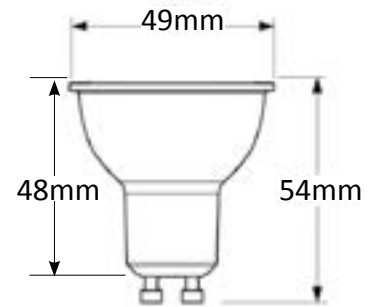

FDV DOKUMENT 3221023

Saturn Global II med COB GU10 6,5W 827 460lm hvit
32 210 23 / 431414 Max 35W

Art nr	El.nr.	Tekst	Farge	Lysfarge	Lumen	Dim. (Dia x H)
431414	32 210 23	COB GU10 6,5W DIM 230V	Hvit	Varmhvit 2700K	460	Ø49x48 mm

IP klasse: IP20

Levetid: 15 000 timer (L70)

LED lyskilde data:

Lysfarge:	2700K
Ra:	Ra>80
LED:	COB fra Seoul
Lysytelse:	460 lumen
Driftsspenning:	230V
Strålingsvinkel:	36°

Produktstørrelse: Ø54 x 140,8 mm
Vekt: 159 g

Antall stk per eske: 1 stk Dimensjon: 91x91x90 mm Vekt: 0,204 kg
Antall per ytterkartong: 36 stk Dimensjon: 380x290x290 mm Vekt: 8,0 kg

Rengjøring:

Planmessig rengjøring gir deg best belysning over tid.