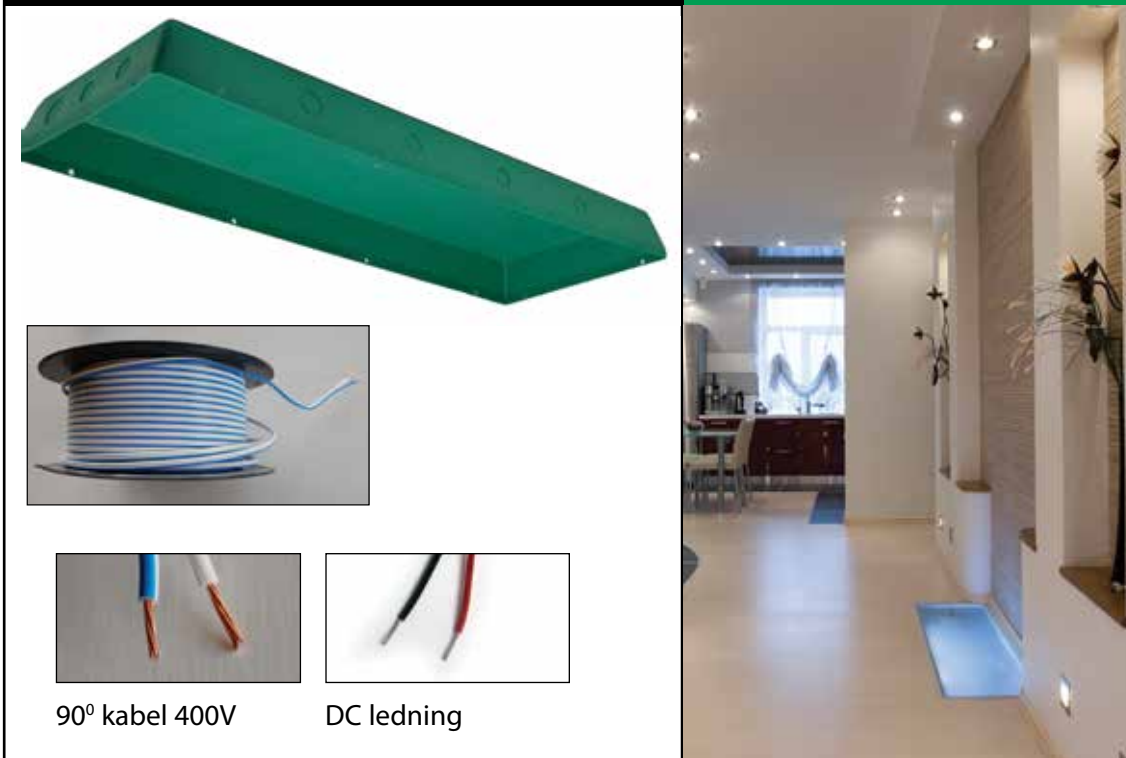

DOWNLIGHTKASSE OG LEDNINGER

LED-DRIVERE,
TRANSFORMATORER
OG EL-MATERIELL

90° kabel 400V

DC ledning

- Lavtbyggende downlightkasse
- 90°C, 7 trået kabel som er like enkel å kople/trekke som PN. Max 400V. Leveres i 150m rull.
- DC ledning som kan brukes i alle strømstyrte LED anlegg. Egner seg også som ledning for 1-10V dimming. Leveres i 100m rull.

ART. NR.	EL.NR.	TEKST	FARGE
116206	32 210 04	Downlightkasse 55x210x48mm	Grønn
111547	10 781 00	90°C Downlightkabel 2x1,5mm/400V 150m rull	Blå/hvit
110559	10 781 01	DC ledning 2x0,5mm ² 100m rull	Sort/rød