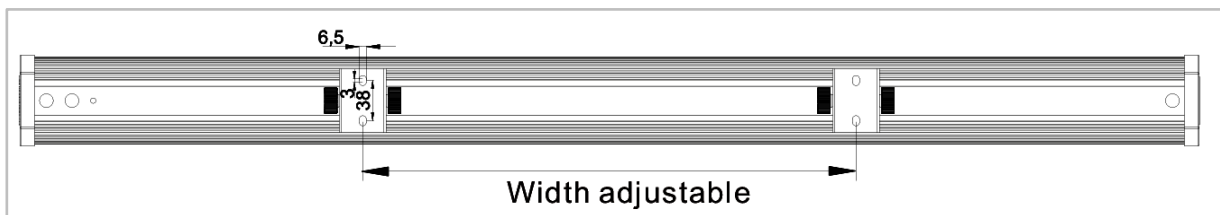

INSTALLATION DRAWING: