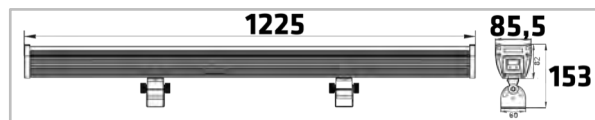

FDV

Fasade NG 65W 1225mm 4000K

El nr	32 416 18
Article nr	617054
EAN	7090015372257

Lysteknikk

Type lyskilde	LED (CREE XPE LED)
Spenning	230VAC 50/60Hz
Watt	36x3W
Systemeffekt (W)	65W
Effektiv lysstrøm (lm)	2927lm
Effekt	45lm/W
Fargetemperatur	4000K
Fargegjengivelse (CRI)	Ra>80
MacAdams faktor	SDCM<3
Levetid	62000 L80
Lysspredning	20°

Dimensjoner (mm)

Lengde (L)	1225 mm
Høyde (H)	153 mm
Bredde (W)	85,5 mm
Vekt	6 kgs

Forpakning

Eske dimensjon	1295x140x170 mm
Eske Vekt	8,75 kgs
Kartong Dimensjon	1315x305x370 mm
Antall/Kartong	4 stk
Kartong Vekt	35 kgs