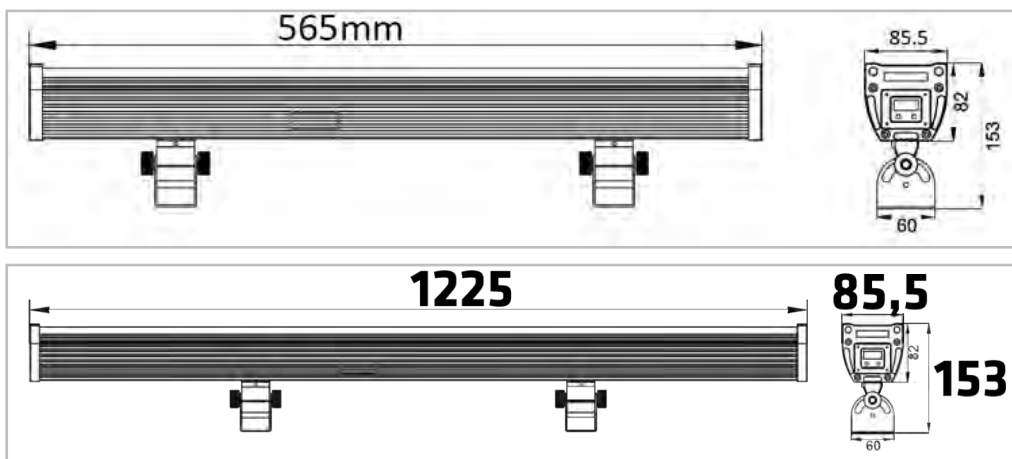

Fasade NG

IMPORTANT INFORMATION:

1. Please read this instruction carefully before installation and keep it for future reference.
2. Please conform to the instruction of equipment and installed by professional.
3. Make sure correct voltage applied before use and keep away from heat and vibration source.
4. The light source of this luminaire is not replaceable. When the light source reaches its end of life the whole luminaire shall be replaced.
5. The product is not suitable for any oil pollution ambient or related applications.
6. For indoor and outdoor use.

MAIN PARAMETER:

Product	615454	617054	617236
Rated Voltage	AC 220-240V 50/60Hz	AC 220-240V 50/60Hz	AC 220-240V 50/60Hz
LED watt	18x3W	36x3W	36x3W RGB
System eff	35W	65W	65W
LED	CREE-XPE LED	CREE-XPE LED	CREE-XPE LED
LED Driver	Constant Voltage 24VDC	Constant Voltage 24VDC	Constant Voltage 24VDC
Color Temperature	4000K	4000K	RGB
Protection	Class I	Class I	Class I
Beam Angle	20°	20°	20°
IP Rated	IP65	IP65	IP65
Operation Temperature	-25°C <ta<50°C	-25°C <ta<50°C	-25°C <ta<50°C
Product Size	565mmx85,5mmx153mm	1225mmx85,5mmx153mm	1225mmx85,5mmx153mm