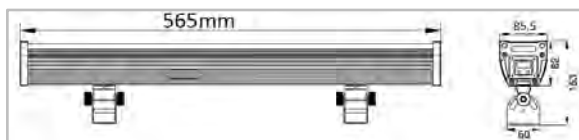

Lysteknikk

Type lyskilde	LED (CREE XPE LED)
Spenning	230VAC 50/60Hz
Watt	18x3W
Systemeffekt (W)	35W
Effektiv lysstrøm (lm)	1575lm
Effekt	45lm/W
Fargetemperatur	4000K
Fargegjengivelse (CRI)	Ra>80
MacAdams faktor	SDCM<3
Levetid	62000 L80
Lysspredning	20°