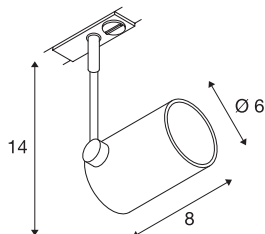

Produktblad 3225286

**SOCKET
INSIDE**

BIMA 1

spot, til 230V strømskinne, 1-tenning, ett lys, GU10/-QPAR51, matt sort, maks. 50W, inkl. 1-tenning-adapter

BIMA1 230V-skinnespot som er dreie- og svingebar. Leveres med adapter for 1-tenning 230V skinneresystem. Armaturet består av aluminium og har en integrert GU10-sokkel som er egnet til LED-lyskilder.

220-240V ~50/60Hz
Materiale: Aluminium

TEKNISKE DATA

Art.nr.: / EL.NR.	143440 / ELNR. 32 252 86
Sokkel	GU10
Lyskilde	QPAR51
Antall sokler	1
Lyskilder inkludert	Nei
Primær merkespenning	220-240V ~50/60Hz mA/V
Svingområde	200 °
Horisontalt dreieområde	350 °
Lengde	8 cm
Høyde	16 cm
Diameter	6 cm
Nettvekt	0.247 kg
Bruttovekt	0.313 kg
IP-kode	IP 20
Kapslingsgrad	II
Montering	Utenpåliggende montering
Montering detaljer	Tak, Skinne tak
Maks effekt	50 W
Farge	sort
BIG WHITE side	482