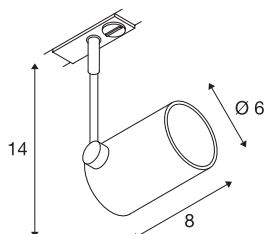

FDV 3225286

**SOCKET
INSIDE**

BIMA 1

spot, til 230V strømskinne, 1-tenning, ett lys, GU10/-QPAR51, matt sort, maks. 50W, inkl. 1-tenning-adap-ter

BIMA1 230V-skinnespot som er dreie- og svingebar. Leveres med adapter for 1-tenning 230V skinneresystem. Armaturet består av aluminium og har en integrert GU10-sokkel som er egnet til LED-lyskilder.

220-240V ~50/60Hz
Materiale: Aluminium

TEKNISKE DATA

Art.nr.: / EL.NR.	143440 / ELNR. 32 252 86
Sokkel	GU10
Lyskilde	QPAR51
Antall sokler	1
Lyskilder inkludert	Nei
Primær merkespenning	220-240V ~50/60Hz mA/V
Svingområde	200 °
Horisontalt dreieområde	350 °
Lengde	8 cm
Høyde	16 cm
Diameter	6 cm
Nettvekt	0.247 kg
Bruttovekt	0.313 kg
IP-kode	IP 20
Kapslingsgrad	II
Montering	Utenpåliggende montering
Montering detaljer	Tak, Skinne tak
Maks effekt	50 W
Farge	sort
BIG WHITE side	482