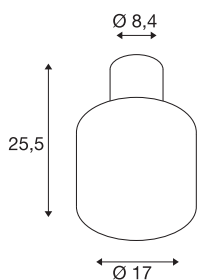

220-240 V ~50/60 Hz | 350 mA
Systemeffekt: 7,9W
Materiale: Aluminium / Glass

TEKNISKE DATA

Art.nr.: / EL.NR.	1004677 / EL.NR. 32 548 72
Primær merkespenning	220-240V ~50/60Hz mA/V
Sekundær strøm	350mA
Høyde	25.5 cm
Diameter	17 cm
Nettvekt	2.081 kg
Bruttovekt	3.075 kg
IP-kode	IP 65
Kapslingsgrad	I
Slagfasthetsklasse	IK02
Slagfasthet	0,2 Joule
Montering	Utenpåliggende montering
Montering detaljer	Tak
Systemeffekt	7.9 W
Lysytelse	570 lm
Lysfargetemperatur	3000/4000 Kelvin
Farge	antrasitt
CRI	80
LXXBXX-data	L70B50
Minimal omgivelsestemperatur	-20 °C
Maksimal omgivelsestemperatur	45 °C
BIG WHITE side	676