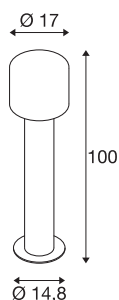

OVALISK 100 FL

Utendørs LED pullert antrasitt CCT-bryter 3000/4000 K

Ekte glass og perfekt design i kombinasjon med ulike materialer og former: armaturene til OVALISK-serien er lekne og iøynefallende utenfor eksklusive boligbygg og restauranter. OVALISK har ikke bare førsteklasses optikk, men du kan også velge lysfarge (3000/4000 K) via CCT-bryteren ved montering. Og takket være den høye IP-beskyttelses-klassen 65, er OVALISK også beskyttet optimalt mot vind og vær. Finnes også i 75 cm høyde, samt i egne versjoner for utenpåliggende vegg eller takmontering. Veggvariant finnes også med sensor.