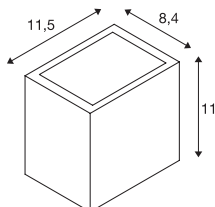

FDV 3254888

SITRA CUBE WL

LED utendørs veggarmatur, hvit, IP44, 3000K, 10W

SITRA CUBE veggarmatur i lakkert aluminium. To integrerte, effektive LED er plassert slik at armaturet utstråler to like lyskjegler i to forskjellige retninger (UP/DOWN). Med kapslingsklasse IP44 er den egnet til utendørs bruk. Armaturet finnes i antrasitt, hvit eller rustfarget utførelse. Den kobles direkte til 230 V nettspenning.

100-277V ~50/60Hz | 500mA
Systemeffekt: 11W
Materiale: Aluminium / Glass

- Lysfargen kan stilles inn mer bryter i deksel.

TEKNISKE DATA

Art.nr.: / EL.NR.	1002033 / EL.NR. 32 548 88
Antall ulike lysuttak	2
Primær merkespenning	100-277V ~50/60Hz mA/V
Sekundær strøm	500mA
Bredde	11.8 cm
Høyde	11 cm
Dybde	8.4 cm
Nettvekt	0.879 kg
Bruttovekt	0.967 kg
IP-kode	IP 44
Kapslingsgrad	I
Slagfasthetsklasse	IK05
Slagfasthet	0,7 Joule
Montering	Utenpåliggende montering
Montering detaljer	Vegg
Systemeffekt	11 W
Lysytelse	1100 / 1270 lm
Lysfargetemperatur	3000/4000 Kelvin
Spredningsvinkel	105 °
Farge	hvit
CRI	80
LXXBXX-data	L70B50