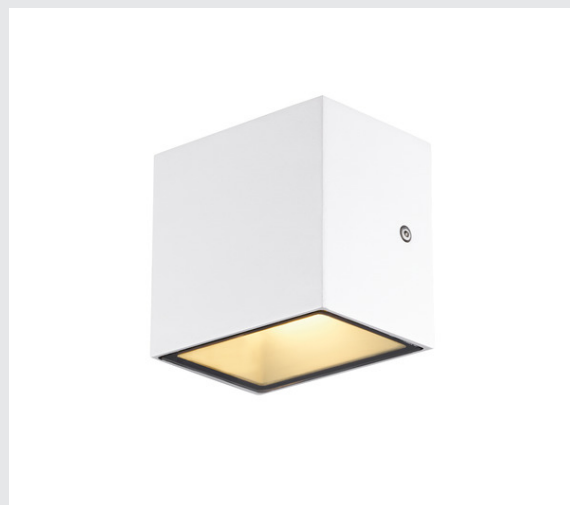

FDV 3254888

SITRA CUBE WL

LED utendørs veggarmatur, hvit, IP44, 3000K, 10W

SITRA CUBE veggarmatur i lakkert aluminium. To integrerte, effektive LED er plassert slik at armaturet utstråler to like lyskjegler i to forskjellige retninger (UP/DOWN). Med kapslingsklasse IP44 er den egnet til utendørs bruk. Armaturet finnes i antrasitt, hvit eller rustfarget utførelse. Den kobles direkte til 230 V nettspenning.

100-277V ~50/60Hz | 500mA
Systemeffekt: 11W
Materiale: Aluminium / Glass

- Lysfargen kan stilles inn mer bryter i deksel.

TEKNISKE DATA

Art.nr.: / EL.NR.	1002033 / EL.NR. 32 548 88
Antall ulike lysuttak	2
Primær merkespenning	100-277V ~50/60Hz mA/V
Sekundær strøm	500mA
Bredde	11.8 cm
Høyde	11 cm
Dybde	8.4 cm
Nettvekt	0.879 kg
Bruttovekt	0.967 kg
IP-kode	IP 44
Kapslingsgrad	I
Slagfasthetsklasse	IK05
Slagfasthet	0,7 Joule
Montering	Utenpåliggende montering
Montering detaljer	Vegg
Systemeffekt	11 W
Lysytelse	1100 / 1270 lm
Lysfargetemperatur	3000/4000 Kelvin
Spredningsvinkel	105 °
Farge	hvit
CRI	80
LXXBXX-data	L70B50