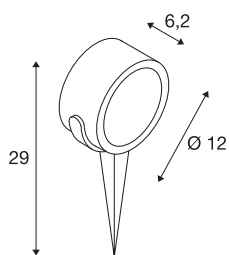

FDV 3254868

**SOCKET
INSIDE**

SITRA 360 SPIKE

utendørs spot med jordspyd, 1x9W spot, TCR-TSE, IP44, antrasitt, maks. 9W

SITRA 360 SPIKE jordspydarmatur er produsert i aluminium. armaturhodet er vippe- og dreiebar i alle retninger. Med kapslingsklasse IP44 er armaturet egnet til omtrent alle typer utendørs belysning. Nettledningen har påkoblet støpsel og kobles direkte til 230 V nettspenning. SITRA 360-SPIKE omfatter også stå- vegg- og takarmatur og kan benyttes overalt. Dimmebar når bruk av dimmebare lyskilder. Valg av 2700K, 3000K eller 4000K lysfarge.

220-240V ~50/60Hz

Materiale: Aluminium / Glass

- IP44 Støpsel

TEKNISKE DATA

Art.nr.: / EL.NR.	231525 / EL.NR. 32 548 68
Sokkel	GX53
Lyskilde	TCR-TSE / PUCK
Antall sokler	1
Lyskilder inkludert	Nei
Primær merkespenning	220-240V ~50/60Hz mA/V
Svingområde	90 °
Lengde	12 cm
Bredde	6.2 cm
Høyde	12 cm
Nettvekt	0.688 kg
Bruttovekt	0.792 kg
IP-kode	IP 44
Kapslingsgrad	I
Slagfasthetsklasse	IK04
Slagfasthet	0,5 Joule
Montering	Utenpåliggende montering
Montering detaljer	Bakke
Watt-verdi	9 W
Farge	antrasitt
BIG WHITE side	602