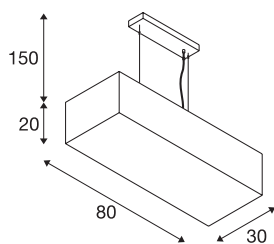

Produktblad 3352211

**SOCKET
INSIDE**

ACCANTO SQUARE E27

innendørs pendelarmatur hvit

Pendelarmaturet ACCANTO har vakre stål- og tekstilelementer som gir den en unik sjarm. Den firkantede armaturskjermen av stoff og vaskbar polystyren fås i hvit eller sort. Den sørger for en homogen fordeling av lyset fra lyskildene som brukes. Den integrerte E27-sokkelen gir deg muligheten til å velge de LED-lyskildene du måtte ønske. Pendelarmaturet leveres klar til bruk med 230 V nettspenning.

220-240V ~50/60Hz
Materiale: Tekstil / Stål

TEKNISKE DATA

Art.nr.: / EL.NR.	1002947 / EL.NR. 33 522 11
Sokkel	E27
Antall sokler	3
Primær merkespenning	220-240V ~50/60Hz mA/V
Lengde	80 cm
Pendellengde	150 cm
Bredde	30 cm
Høyde	20 cm
Nettvekt	3.225 kg
Bruttovekt	5.191 kg
IP-kode	IP 20
Kapslingsgrad	I
Montering	Utenpåliggende montering
Montering detaljer	Tak
Maks effekt	40 W
Farge	hvit
Maksimal omgivelsestemperatur	40 °C
BIG WHITE side	156