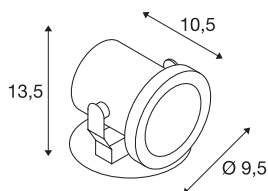

220-240V ~50/60Hz
Materiale: Rustfritt stål 316

- åpen ledningsende

TEKNISKE DATA

Art.nr.: / EL.NR.	229741 / EL.NR. 32 403 17
Sokkel	GU10
Lyskilde	QPAR51
Antall sokler	1
Lyskilder inkludert	Nei
Primær merkespenning	220-240V ~50/60Hz mA/V
Svingområde	180 °
Horisontalt dreieområde	360 °
Lengde	10.5 cm
Diameter	9.5 cm
Nettvekt	0.587 kg
Bruttovekt	0.661 kg
IP-kode	IP 55
Kapslingsgrad	I
Slagfasthetsklasse	IK03
Slagfasthet	0,35 Joule
Montering	Utenpåliggende montering
Montering detaljer	Tak, Gulv, Vegg
Maks effekt	25 W
Farge	rustfritt stål
BIG WHITE side	595

Høyeste energieffektivitetsklasse på utbyttbar lyskilde: *)

*) iht BIG WHITE® 2022, det kan være høyere EEK i markedet eller i nyere BW-katalog i fremtiden.