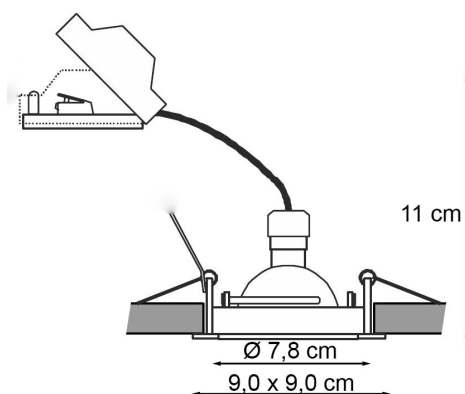

Produktblad 3240333

**SOCKET
INSIDE**

PIREQ GU10 SQUARE downlight

matt sort, maks. 50 W, inkl. klipsfjær

Den firkantede 230V-varianten i vår populære PIREQ QPAR51 innfelt downlightserie finnes i hvit, matt sort og børstet aluminium. Den store dreie- og svingradiusen til den innfelte spotten gir deg muligheten til å rette lyskjeglen nøyaktig dit du ønsker. Du kan velge mellom flere LED retrofit-lyskilder. Armaturet monteres med klipsfjær som er ferdig montert. Armaturet kobles direkte til 230 V nettspenning.

TEKNISKE DATA

Art.nr.: / EL.NR.	199990 / EL.NR. 32 403 33
Sokkel	GU10
Lyskilde	QPAR51
Antall sokler	1
Lyskilder inkludert	Nei
Primær merkespenning	220-240V ~50/60Hz mA/V
Svingområde	30 °
Horisontalt dreieområde	360 °
Høyde	11 cm
Lengde x Bredde	9 x 9 cm
Innfellingsdiameter	7.8 cm
Innfellingsdybde	11 cm
Nettvekt	0.188 kg
Bruttovekt	0.228 kg
IP-kode	IP 20
Kapslingsgrad	II
Montering	Innfelt montering
Montering detaljer	Tak
Maks effekt	50 W
Farge	matt sort