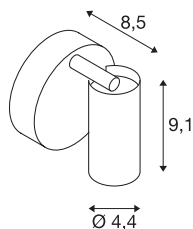

FDV 3240359

**SOCKET
INSIDE**

FITU CW

innendørs tak- og veggarmatur, E27, sort

FITU tak- og veggarmatur tilhører vårt MIX & MATCH system. Den er vippe- og dreiebar i sort eller hvit utførelse. Produktfamilien FITU begeistrer med sine mange bruksområder. Integret E27-sokkel gjør armaturet velegnet for stort utvalg LED-lyskilder. Armaturet kobles direkte til 230 V nettspenning.

220-240V ~50/60Hz
Materiale: Aluminium / Stål

TEKNISKE DATA

Art.nr.: / EL.NR.	1002585 / EL.NR. 32 403 59
Sokkel	E27
Antall sokler	1
Primær merkespenning	220-240V ~50/60Hz mA/V
Svingområde	120 °
Horisontalt dreieområde	330 °
Lengde	9.1 cm
Høyde	8.5 cm
Diameter	4.4 cm
Nettvekt	0.331 kg
Bruttovekt	0.467 kg
IP-kode	IP 20
Kapslingsgrad	I
Montering	Utenpåliggende montering
Montering detaljer	Tak,Vegg
Maks effekt	60 W
Farge	sort
Maksimal omgivelsestemperatur	30 °C
BIG WHITE side	318