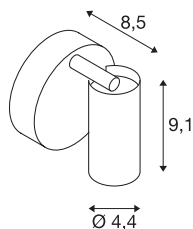

Produktblad 3240359

**SOCKET
INSIDE**

FITU CW

innendørs tak- og veggarmatur, E27, sort

FITU tak- og veggarmatur tilhører vårt MIX & MATCH system. Den er vippe- og dreiebar i sort eller hvit utførelse. Produktfamilien FITU begeistrer med sine mange bruksområder. Integriert E27-sokkel gjør armaturet velegnet for stort utvalg LED-lyskilder. Armaturet kobles direkte til 230 V nettpenning.

220-240V ~50/60Hz
Materiale: Aluminium / Stål

TEKNISKE DATA

Art.nr.: / EL.NR.	1002585 / EL.NR. 32 403 59
Sokkel	E27
Antall sokler	1
Primær merkespenning	220-240V ~50/60Hz mA/V
Svingområde	120 °
Horisontalt dreieområde	330 °
Lengde	9.1 cm
Høyde	8.5 cm
Diameter	4.4 cm
Nettvekt	0.331 kg
Bruttovekt	0.467 kg
IP-kode	IP 20
Kapslingsgrad	I
Montering	Utenpåliggende montering
Montering detaljer	Tak,Vegg
Maks effekt	60 W
Farge	sort
Maksimal omgivelsestemperatur	30 °C
BIG WHITE side	318