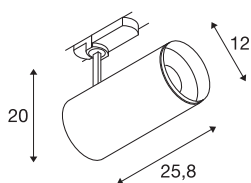

Produktinformasjon:

220-240V ~50/60Hz | 900mA

Systemeffekt: 36W

Materiale: Aluminium / Polykarbonat (PC)

TEKNISKE DATA

Art.nr./ EL.NR.	1005729 / EL.NR. 32 403 65
Antall ulike lysuttak	1
Primær merkespenning	220-240V ~50/60Hz mA/V
Sekundær strøm	900mA
Lengde	25.8 cm
Høyde	20 cm
Diameter	12 cm
Nettvekt	1.54 kg
Bruttovekt	1.648 kg
Kapslingsgrad	I
Montering detaljer	Skinne tak
Kan dimmes	Ja
Dimmeteknologi	Faseavsnitt
Systemeffekt	36 W
Lysytelse	3530 lm
Lysfargetemperatur	3000 Kelvin
Spredningsvinkel	24 °
Farge	sort
CRI	90
UGR ≤	19
BIG WHITE side	69