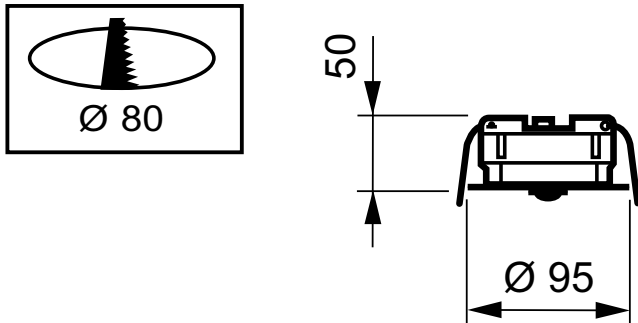

OccuSwitch

LRM1080/00 Sensr Mov Det St Ir

Movement detector with a built-in switch -up to 6 A - controls max 25 m² area - Advanced

OccuSwitch - Et smart trekkOccuSwitch er en bevegelsesdetektor med en innebygd bryter. Den slår av lyset i et rom ellerområde når det er folketomt, og sparer dermed opptil 30 % på strømforbruketOccuSwitch kan bryte laster på opptil 6 A og kontrollere et område på mellom 20 og 25 m²En avtakbar nettspenningskontakt gjør det enkelte å montere og feste OccuSwitch i taketEn separat Wieland-kabel er tilgjengelig for enkel, rask og problemfri montering

Produktdata

Produktdata	
Fullstendig produktkode	871155973140799
Produktnavn for bestilling	LRM1080/00 SENSr MOV DET ST IR
EAN/UPC - produkt	8711559731407
Bestillingskode	73140799
SAP-teller - antall per pakke	1

SAP-teller - pakker per utvendige	42
SAP-materialer	913700327903
Nettvekt (stykk)	0,200 kg

OccuSwitch

Målskisse

LRM1080/00 SENSR MOV DET ST IR