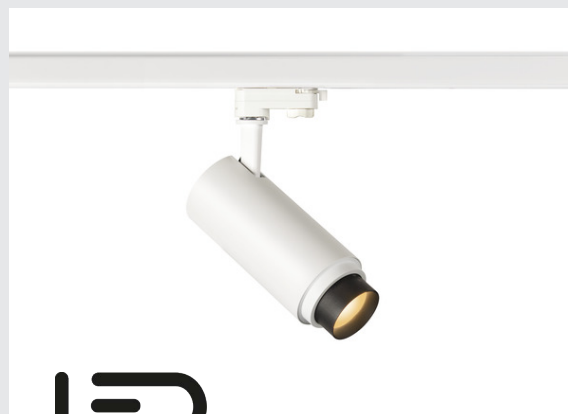

FDV 3217041

NUMINOS® ZOOM M PHASE

3-tennings skinnespott hvit 20 W 2700 K 15°- 60° DIM

NUMINOS effektbelysning fra SLV forener teknologi, design og funksjonalitet som intet annet. Slik kan du med forskjellige down- og spotlights oppleve tusen muligheter for lysdesign. Med NUMINOS® ZOOM M PHASE LED skinnespott, som overbeviser med beste kvalitet av design og komponenter. Spotlighten egner seg perfekt til målrettet aksentbelysning eller også til lyssetting av større flater. Monteringen gjør du så i en håndvending. ZOOM-funksjon gjør mulig innstilling av spredningsvinkel fra 15° - 60°, som gir lysytelse fra opp til 1900 lm (4000K) til 680 lm (3000K). Valg av Faseavsnitt DIM eller DALI. Sort eller hvit utførelse. Leveres med 3-tenningsadapter som passer i Global system. Bruk gjerne SLV på komplett skinnesoriment, også innfelt, eller DALI.

TEKNISKE DATA

Art.nr.: / EL.NR.	1006109 / EL.NR. 32 170 41
Antall ulike lysuttak	1
Primær merkespenning	220-240V ~50/60Hz mA/V
Sekundær strøm	500mA
Lengde	19 cm
Høyde	16.5 cm
Diameter	8.5 cm
Nettvekt	0.989 kg
Bruttovekt	1.302 kg
Kapslingsgrad	I
Montering detaljer	Skinne tak
Kan dimmes	Ja
Dimmeteknologi	Faseavsnitt
Systemeffekt	20 W
Lysytelse	1650 lm
Lysfargetemperatur	2700 Kelvin
Spredningsvinkel	15° - 60° trinnløst justérbar
Farge	hvit
CRI	90
UGR ≤	25
BIG WHITE side	71

Produktinformasjon:

220 - 240 V ~50/60 Hz | 500mA

Systemeffekt: 20W

Materiale: Aluminium / Polykarbonat (PC)

- Spredningsvinkel kan justeres 15° - 60°

Lyskilde

791800

*For detaljer om garantivilkår, se slv.com