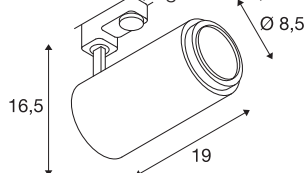

FDV 3217041

NUMINOS® ZOOM M PHASE

3-tennings skinnespott hvit 20 W 2700 K 15°- 60° DIM

NUMINOS effektbelysning fra SLV forener teknologi, design og funksjonalitet som intet annet. Slik kan du med forskjellige down- og spotlights oppleve tusen muligheter for lysdesign. Med NUMINOS® ZOOM M PHASE LED skinnespott, som overbeviser med beste kvalitet av design og komponenter. Spotlighten egner seg perfekt til målrettet aksentbelysning eller også til lyssetting av større flater. Monteringen gjør du så i en håndvending. ZOOM-funksjon gjør mulig innstilling av spredningsvinkel fra 15° - 60°, som gir lysytelse fra opp til 1900 lm (4000K) til 680 lm (3000K). Valg av Faseavsnitt DIM eller DALI. Sort eller hvit utførelse. Leveres med 3-tenningsadapter som passer i Global system. Bruk gjerne SLV på komplett skinnesoriment, også innfelt, eller DALI.

TEKNISKE DATA

Art.nr.: / EL.NR.	1006109 / EL.NR. 32 170 41
Antall ulike lysuttak	1
Primær merkespenning	220-240V ~50/60Hz mA/V
Sekundær strøm	500mA
Lengde	19 cm
Høyde	16.5 cm
Diameter	8.5 cm
Nettvekt	0.989 kg
Bruttovekt	1.302 kg
Kapslingsgrad	I
Montering detaljer	Skinne tak
Kan dimmes	Ja
Dimmeteknologi	Faseavsnitt
Systemeffekt	20 W
Lysytelse	1650 lm
Lysfargetemperatur	2700 Kelvin
Spredningsvinkel	15° - 60° trinnløst justérbar
Farge	hvit
CRI	90
UGR ≤	25
BIG WHITE side	71

Produktinformasjon:

220 - 240 V ~50/60 Hz | 500mA

Systemeffekt: 20W

Materiale: Aluminium / Polykarbonat (PC)

- Spredningsvinkel kan justeres 15° - 60°

Lyskilde

791800

*For detaljer om garantivilkår, se slv.com