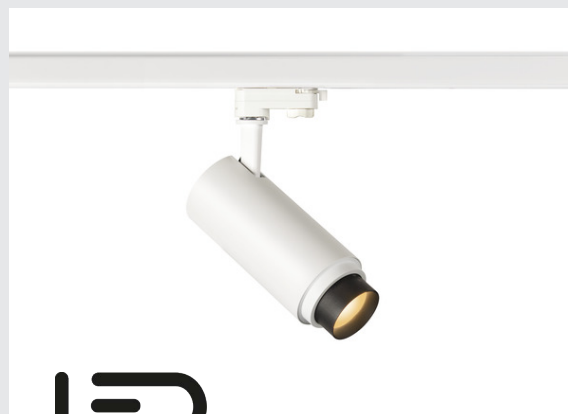

## NUMINOS® ZOOM M PHASE

3-tennings skinnespot hvit 20 W 2700 K 15°- 60° DIM

NUMINOS effektbelysning fra SLV forener teknologi, design og funksjonalitet som intet annet. Slik kan du med forskjellige down- og spotlights oppleve tusen muligheter for lysdesign. Med NUMINOS® ZOOM M PHASE LED skinnespot, som overbeviser med beste kvalitet av design og komponenter. Spotlighten egner seg perfekt til målrettet aksentbelysning eller også til lyssetting av større flater. Monteringen gjør du så i en håndvending. ZOOM-funksjon gjør mulig innstilling av spredningsvinkel fra 15° - 60°, som gir lysytelse fra opp til 1900 lm (4000K) til 680 lm (3000K). Valg av Faseavsnitt DIM eller DALI. Sort eller hvit utførelse. Leveres med 3-tenningsadapter som passer i Global system. Bruk gjerne SLV på komplett skinnesoriment, også innfelt, eller DALI.

## TEKNISKE DATA

Art.nr.: / EL.NR.	1006109 / EL.NR. 32 170 41
Antall ulike lysuttak	1
Primær merkespenning	220-240V ~50/60Hz mA/V
Sekundær strøm	500mA
Lengde	19 cm
Høyde	16.5 cm
Diameter	8.5 cm
Nettvekt	0.989 kg
Bruttovekt	1.302 kg
Kapslingsgrad	I
Montering detaljer	Skinne tak
Kan dimmes	Ja
Dimmeteknologi	Faseavsnitt
Systemeffekt	20 W
Lysytelse	1650 lm
Lysfargetemperatur	2700 Kelvin
Spredningsvinkel	15° - 60° trinnløst justérbar
Farge	hvit
CRI	90
UGR ≤	25
BIG WHITE side	71

### Produktinformasjon:

220 - 240 V ~50/60 Hz | 500mA

Systemeffekt: 20W

Materiale: Aluminium / Polykarbonat (PC)

- Spredningsvinkel kan justeres 15° - 60°