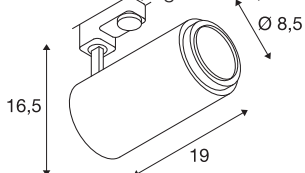

## NUMINOS® ZOOM M PHASE

3-tennings skinnespot hvit 20 W 2700 K 15°- 60° DIM

NUMINOS effektbelysning fra SLV forener teknologi, design og funksjonalitet som intet annet. Slik kan du med forskjellige down- og spotlights oppleve tusen muligheter for lysdesign. Med NUMINOS® ZOOM M PHASE LED skinnespot, som overbeviser med beste kvalitet av design og komponenter. Spotlighten egner seg perfekt til målrettet aksentbelysning eller også til lyssetting av større flater. Monteringen gjør du så i en håndvending. ZOOM-funksjon gjør mulig innstilling av spredningsvinkel fra 15° - 60°, som gir lysytelse fra opp til 1900 lm (4000K) til 680 lm (3000K). Valg av Faseavsnitt DIM eller DALI. Sort eller hvit utførelse. Leveres med 3-tenningsadapter som passer i Global system. Bruk gjerne SLV på komplett skinnesoriment, også innfelt, eller DALI.

## TEKNISKE DATA

Art.nr.: / EL.NR.	1006109 / EL.NR. 32 170 41
Antall ulike lysuttak	1
Primær merkespenning	220-240V ~50/60Hz mA/V
Sekundær strøm	500mA
Lengde	19 cm
Høyde	16.5 cm
Diameter	8.5 cm
Nettvekt	0.989 kg
Bruttovekt	1.302 kg
Kapslingsgrad	I
Montering detaljer	Skinne tak
Kan dimmes	Ja
Dimmeteknologi	Faseavsnitt
Systemeffekt	20 W
Lysytelse	1650 lm
Lysfargetemperatur	2700 Kelvin
Spredningsvinkel	15° - 60° trinnløst justérbar
Farge	hvit
CRI	90
UGR ≤	25
BIG WHITE side	71

### Produktinformasjon:

220 - 240 V ~50/60 Hz | 500mA

Systemeffekt: 20W

Materiale: Aluminium / Polykarbonat (PC)

- Spredningsvinkel kan justeres 15° - 60°