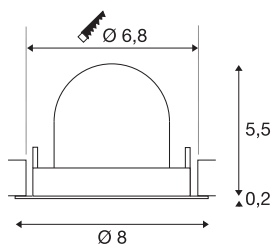

Produktinformasjon:

200mA

Systemeffekt: 7 W

Materiale: Aluminium / Polykarbonat (PC)

TEKNISKE DATA

Art.nr.: / EL.NR.	1005843 / EL.NR. 32 171 31
Antall ulike lysuttak	1
Sekundær strøm	200mA
Høyde	5.7 cm
Diameter	8 cm
Innfellingsdiameter	6.8 cm
Innfellingsdybde	11 cm
Nettvekt	0.11 kg
Bruttovekt	0.118 kg
Kapslingsgrad	III
Montering	Innfelt montering
Montering detaljer	Tak
Systemeffekt	7 W
Lysytelse	670 lm
Lysfargetemperatur	3000 Kelvin
Spredningsvinkel	40 °
Farge	hvit / sort
CRI	90
UGR ≤	16
BIG WHITE side	49