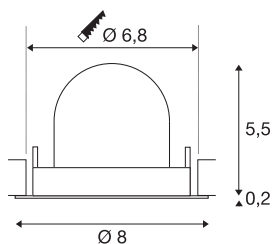

Produktinformasjon:

200mA

Systemeffekt: 7 W

Materiale: Aluminium / Polykarbonat (PC)

TEKNISKE DATA

Art.nr.: / EL.NR.	1005861 / EL.NR. 32 171 34
Antall ulike lysuttak	1
Sekundær strøm	200mA
Høyde	5.7 cm
Diameter	8 cm
Innfellingsdiameter	6.8 cm
Innfellingsdybde	11 cm
Nettovekt	0.11 kg
Bruttovekt	0.118 kg
Kapslingsgrad	III
Montering	Innfelt montering
Montering detaljer	Tak
Systemeffekt	7 W
Lysytelse	700 lm
Lysfargetemperatur	4000 Kelvin
Spredningsvinkel	40 °
Farge	hvit / sort
CRI	90
UGR ≤	16
BIG WHITE side	49