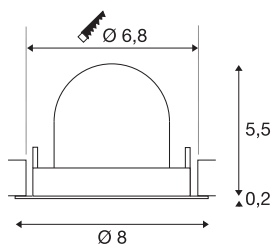

Produktinformasjon:

200mA

Systemeffekt: 7 W

Materiale: Aluminium / Polykarbonat (PC)

TEKNISKE DATA

Art.nr.: / EL.NR.	1005827 / EL.NR32 171 46
Antall ulike lysuttak	1
Sekundær strøm	200mA
Høyde	5.7 cm
Diameter	8 cm
Innfellingsdiameter	6.8 cm
Innfellingsdybde	11 cm
Nettovekt	0.11 kg
Bruttovekt	0.118 kg
Kapslingsgrad	III
Montering	Innfelt montering
Montering detaljer	Tak
Systemeffekt	7 W
Lysytelse	650 lm
Lysfargetemperatur	2700 Kelvin
Spredningsvinkel	40 °
Farge	hvit / krom
CRI	90
UGR ≤	16
BIG WHITE side	49