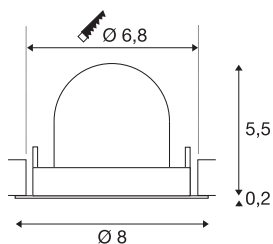

Produktinformasjon:

200mA

Systemeffekt: 7 W

Materiale: Aluminium / Polykarbonat (PC)

TEKNISKE DATA

| | |
|-----------------------|--------------------------|
| Art.nr.: / EL.NR. | 1005863 / EL.NR32 171 52 |
| Antall ulike lysuttak | 1 |
| Sekundær strøm | 200mA |
| Høyde | 5.7 cm |
| Diameter | 8 cm |
| Innfellingsdiameter | 6.8 cm |
| Innfellingsdybde | 11 cm |
| Nettovekt | 0.11 kg |
| Bruttovekt | 0.118 kg |
| Kapslingsgrad | III |
| Montering | Innfelt montering |
| Montering detaljer | Tak |
| Systemeffekt | 7 W |
| Lysytelse | 730 lm |
| Lysfargetemperatur | 4000 Kelvin |
| Spredningsvinkel | 40 ° |
| Farge | hvit / krom |
| CRI | 90 |
| UGR ≤ | 16 |
| BIG WHITE side | 49 |