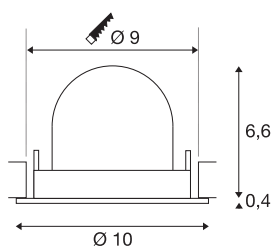

Produktinformasjon:

250mA

Systemeffekt: 8,6 W

Materiale: Aluminium / Polykarbonat (PC)

TEKNISKE DATA

Art.nr./ EL.NR.	1005870 / EL.NR. 32 558 01
Antall ulike lysuttak	1
Sekundær strøm	250mA
Høyde	7 cm
Diameter	10 cm
Innfellingsdiameter	9 cm
Innfellingsdybde	7 cm
Nettovekt	0.18 kg
Bruttovekt	0.193 kg
Kapslingsgrad	III
Montering	Innfelt montering
Montering detaljer	Tak
Systemeffekt	8.6 W
Lysytelse	670 lm
Lysfargetemperatur	2700 Kelvin
Spredningsvinkel	40 °
Farge	sort
CRI	90
UGR ≤	19
BIG WHITE side	51