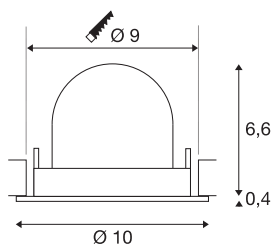

Produktinformasjon:

250mA

Systemeffekt: 8,6 W

Materiale: Aluminium / Polykarbonat (PC)

355°

60°

10

TEKNISKE DATA

Art.nr./ EL.NR.	1005870 / EL.NR. 32 558 01
Antall ulike lysuttak	1
Sekundær strøm	250mA
Høyde	7 cm
Diameter	10 cm
Innfellingsdiameter	9 cm
Innfellingsdybde	7 cm
Nettvekt	0.18 kg
Bruttovekt	0.193 kg
Kapslingsgrad	III
Montering	Innfelt montering
Montering detaljer	Tak
Systemeffekt	8.6 W
Lysytelse	670 lm
Lysfargetemperatur	2700 Kelvin
Spredningsvinkel	40 °
Farge	sort
CRI	90
UGR ≤	19
BIG WHITE side	51