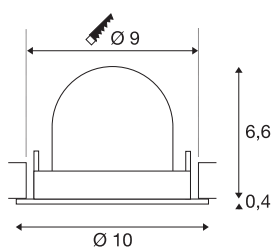

Produktinformasjon:

250mA

Systemeffekt: 8,6 W

Materiale: Aluminium / Polykarbonat (PC)

TEKNISKE DATA

Art.nr./ EL.NR.	1005886 / EL.NR. 32 558 12
Antall ulike lysuttak	1
Sekundær strøm	250mA
Høyde	7 cm
Diameter	10 cm
Innfellingsdiameter	9 cm
Innfellingsdybde	7 cm
Nettovekt	0.18 kg
Bruttovekt	0.193 kg
Kapslingsgrad	III
Montering	Innfelt montering
Montering detaljer	Tak
Systemeffekt	8.6 W
Lysytelse	730 lm
Lysfargetemperatur	3000 Kelvin
Spredningsvinkel	20 °
Farge	sort / hvit
CRI	90
UGR ≤	19
BIG WHITE side	51