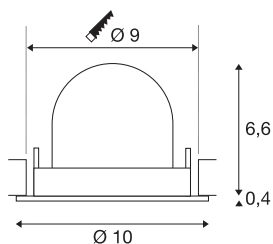

Produktinformasjon:

250mA

Systemeffekt: 8,6 W

Materiale: Aluminium / Polykarbonat (PC)

TEKNISKE DATA

Art.nr./ EL.NR.:	1005880 EL.NR. 32 558 37
Antall ulike lysuttak	1
Sekundær strøm	250mA
Høyde	7 cm
Diameter	10 cm
Innfellingsdiameter	9 cm
Innfellingsdybde	7 cm
Nettovekt	0.18 kg
Bruttovekt	0.193 kg
Kapslingsgrad	III
Montering	Innfelt montering
Montering detaljer	Tak
Systemeffekt	8.6 W
Lysytelse	720 lm
Lysfargetemperatur	2700 Kelvin
Spredningsvinkel	40 °
Farge	hvit
CRI	90
UGR ≤	19
BIG WHITE side	51