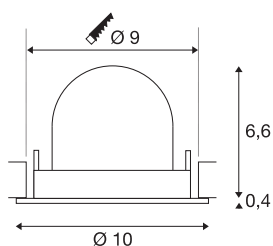

Monteringen gjør du så i en håndvending. Sjekk ut mulighetene med NUMINOS®

Produktinformasjon:

250mA

Systemeffekt: 8,6 W

Materiale: Aluminium / Polykarbonat (PC)

TEKNISKE DATA

Art.nr./ EL.NR.:	1005884 EL.NR. 32 558 47
Antall ulike lysuttak	1
Sekundær strøm	250mA
Høyde	7 cm
Diameter	10 cm
Innfellingsdiameter	9 cm
Innfellingsdybde	7 cm
Nettvekt	0.18 kg
Bruttovekt	0.193 kg
Kapslingsgrad	III
Montering	Innfelt montering
Montering detaljer	Tak
Systemeffekt	8.6 W
Lysytelse	690 lm
Lysfargetemperatur	2700 Kelvin
Spredningsvinkel	55 °
Farge	hvit / krom
CRI	90
UGR ≤	19
BIG WHITE side	51