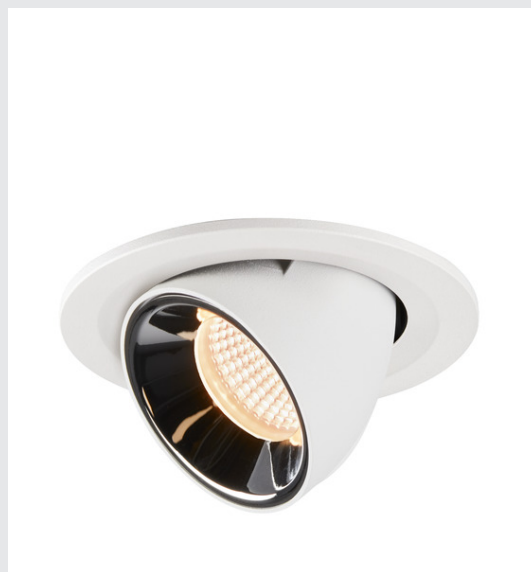

FDV 3255847

NUMINOS® GIMBLE S

innfelt downlight/spotlight hvit/krom 2700 K 55 °

NUMINOS armatursystem fra SLV forener funksjon, design og teknologi på en kyndig måte. Du kan med et mangfold av downlights og spotlights oppleve tusen muligheter for lysdesign. Til dem hører også NUMINOS® GIMBLE S innfelt downlight som kan vippes ut til 60° og dreies 355°, perfekt for saltak med høyere takvinkel eller shoplight. Ideell til en harmonisk, moderne og plassbesparende belysning som fremhever objekter eller rommet.

Monteringen gjør du så i en håndvending. Sjekk ut mulighetene med NUMINOS®

Produktinformasjon:

250mA

Systemeffekt: 8,6 W

Materiale: Aluminium / Polykarbonat (PC)

TEKNISKE DATA

Art.nr./ EL.NR.:	1005884 EL.NR. 32 558 47
Antall ulike lysuttak	1
Sekundær strøm	250mA
Høyde	7 cm
Diameter	10 cm
Innfellingsdiameter	9 cm
Innfellingsdybde	7 cm
Nettvekt	0.18 kg
Bruttovekt	0.193 kg
Kapslingsgrad	III
Montering	Innfelt montering
Montering detaljer	Tak
Systemeffekt	8.6 W
Lysytelse	690 lm
Lysfargetemperatur	2700 Kelvin
Spredningsvinkel	55 °
Farge	hvit / krom
CRI	90
UGR ≤	19
BIG WHITE side	51