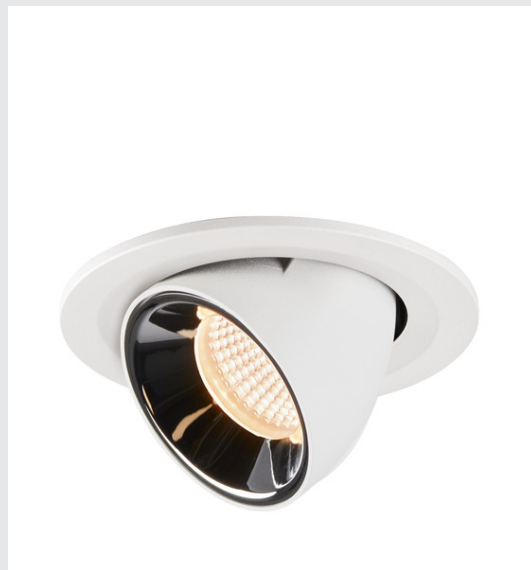

Produktblad 3255847

NUMINOS® GIMBLE S

innfelt downlight/spotlight hvit/krom 2700 K 55 °

NUMINOS armatursystem fra SLV forener funksjon, design og teknologi på en kyndig måte. Du kan med et mangfold av downlights og spotlights oppleve tusen muligheter for lysdesign. Til dem hører også NUMINOS® GIMBLE S innfelt downlight som kan vippes ut til 60° og dreies 355°, perfekt for saltak med høyere takvinkel eller shoplight. Ideell til en harmonisk, moderne og plassbesparende belysning som fremhever objekter eller rommet.

Monteringen gjør du så i en håndvending. Sjekk ut mulighetene med NUMINOS®

Produktinformasjon:

250mA

Systemeffekt: 8,6 W

Materiale: Aluminium / Polykarbonat (PC)

TEKNISKE DATA

Art.nr./ EL.NR.:	1005884 EL.NR. 32 558 47
Antall ulike lysuttak	1
Sekundær strøm	250mA
Høyde	7 cm
Diameter	10 cm
Innfellingsdiameter	9 cm
Innfellingsdybde	7 cm
Nettvekt	0.18 kg
Bruttovekt	0.193 kg
Kapslingsgrad	III
Montering	Innfelt montering
Montering detaljer	Tak
Systemeffekt	8.6 W
Lysytelse	690 lm
Lysfargetemperatur	2700 Kelvin
Spredningsvinkel	55 °
Farge	hvit / krom
CRI	90
UGR ≤	19
BIG WHITE side	51