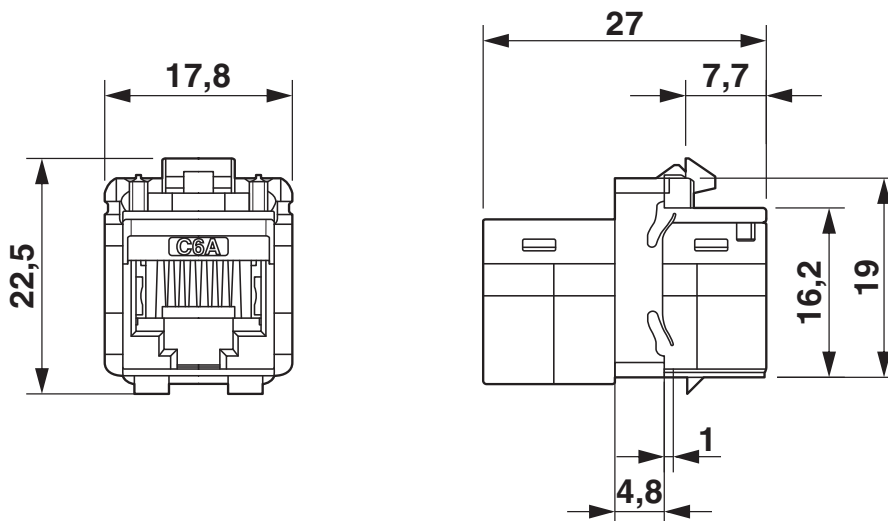

RJ45-kobling - CUC-K-D1ZNI-S/R4GCHP8 - 1086108

Målskisse

RJ45-bøssinginnsett, Keystone

Klassifiseringer

eCl@ss

eCl@ss 10.0.1	19179290
eCl@ss 11.0	19179090
eCl@ss 9.0	19179290

ETIM

ETIM 6.0	EC000310

UNSPSC

UNSPSC 18.0	43222604
UNSPSC 19.0	43222604
UNSPSC 20.0	43222604
UNSPSC 21.0	43222604

Godkjenninger

Godkjenninger

Godkjenninger

EAC / UL Recognized / cUL Recognized / cULus Recognized

Ex godkjenninger