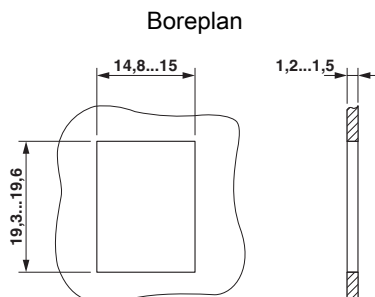

RJ45-kobling - CUC-K-D1ZNI-S/R4GCHP8 - 1086108

Tekniske spesifikasjoner

Omgivelsesforhold

Omgivelsestemperatur (drift)	-25 °C ... 70 °C
Omgivelsestemperatur (lagring/transport)	60 °C
Fuktighet maksimalt	96 %
Beskyttelsesgrad	IP20

Materialdata

Materiale kontakt	Fjærstål
Husmateriale	Sink-trykkstøpegods
Material husoverflate	metallisert
Bredde	17,8 mm
Høyde	22,5 mm
Lengde	27 mm
Monteringstype	Snepe på plass

Elektriske spesifikasjoner

Poltall	8
Overføringsegenskaper-GPR	CAT6_A i henhold til ISO/IEC 11801
Overføringshastighet	10 GBit/s
Frekvensområde	500 MHz
Merkestrøm	1 A (ved 60 °C)
Spenningsikkerhet	> 1000 V DC
Overgangsmotstand	200 mΩ (Hovedledningens inngangsside til utgangsside)
Merkespenning (III/3)	72 V (DC)
Isolasjonsmotstand	min. 500 MΩ
Pluggsykluser	≥ 750

Standarder og bestemmelser

Standarder/forskrifter	IEC 60603-7 DIN EN 50173-1 ISO/IEC 11801-Am.1 IEC 60068-2

Tegninger

Veggåpning