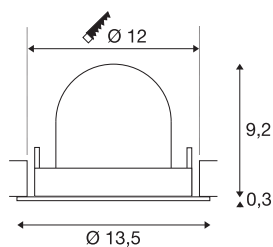

### Produktinformasjon:

500mA

Systemeffekt: 17,5 W

Materiale: Aluminium / Polykarbonat (PC)

## TEKNISKE DATA

Art.nr.: / EL.NR.	1005954 /EL.NR. 3255892
Antall ulike lysuttak	1
Sekundær strøm	500mA
Høyde	9.5 cm
Diameter	13.5 cm
Innfellingsdiameter	12 cm
Innfellingsdybde	9.5 cm
Nettvekt	0.42 kg
Bruttovekt	0.449 kg
Kapslingsgrad	III
Montering	Innfelt montering
Montering detaljer	Tak
Systemeffekt	17.5 W
Lysytelse	1500 lm
Lysfargetemperatur	3000 Kelvin
Spredningsvinkel	55 °
Farge	hvit / sort
CRI	90
UGR ≤	22
BIG WHITE side	53