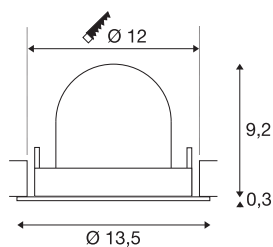

Produktinformasjon:

500mA

Systemeffekt: 17,5 W

Materiale: Aluminium / Polykarbonat (PC)

TEKNISKE DATA

Art.nr.: / EL.NR.	1005954 /EL.NR. 3255892
Antall ulike lysuttak	1
Sekundær strøm	500mA
Høyde	9.5 cm
Diameter	13.5 cm
Innfellingsdiameter	12 cm
Innfellingsdybde	9.5 cm
Nettvekt	0.42 kg
Bruttovekt	0.449 kg
Kapslingsgrad	III
Montering	Innfelt montering
Montering detaljer	Tak
Systemeffekt	17.5 W
Lysytelse	1500 lm
Lysfargetemperatur	3000 Kelvin
Spredningsvinkel	55 °
Farge	hvit / sort
CRI	90
UGR ≤	22
BIG WHITE side	53