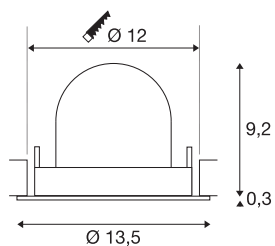

### Produktinformasjon:

500mA

Systemeffekt: 17,5 W

Materiale: Aluminium / Polykarbonat (PC)

## TEKNISKE DATA

Art.nr.: / EL.NR.	1005973 / EL.NR. 3255904
Antall ulike lysuttak	1
Sekundær strøm	500mA
Høyde	9.5 cm
Diameter	13.5 cm
Innfellingsdiameter	12 cm
Innfellingsdybde	9.5 cm
Nettvekt	0.42 kg
Bruttovekt	0.449 kg
Kapslingsgrad	III
Montering	Innfelt montering
Montering detaljer	Tak
Systemeffekt	17.5 W
Lysytelse	1750 lm
Lysfargetemperatur	4000 Kelvin
Spredningsvinkel	55 °
Farge	hvit
CRI	90
UGR ≤	22
BIG WHITE side	53