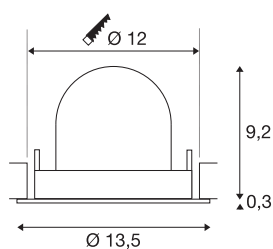

NUMINOS® GIMBLE M

innfelt downlight/spotlight hvit/krom 3000 K 20 °

NUMINOS armatursystem fra SLV forener funksjon, design og teknologi på en kyndig måte. Du kan med et mangfold av downlights og spotlights oppleve tusen muligheter for lysdesign. Til dem hører også NUMINOS® GIMBLE M innfelt downlight som kan vippes ut til 60° og dreies 355°, perfekt for saltak med høyere takvinkel eller shopligh. Ideell til en harmonisk, moderne og plassbesparende belysning som fremhever objekter eller rommet. Monteringen gjør du så i en håndvending. Sjekk ut mulighetene med NUMINOS®