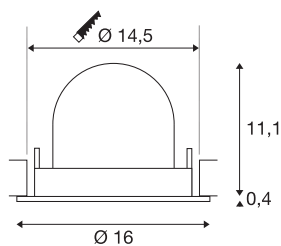

Produktinformasjon:

700mA

Systemeffekt: 25,4 W

Materiale: Aluminium / Polykarbonat (PC)

355°

60°

10

TEKNISKE DATA

Art.nr.: / EL.NR.	1006001 /EL.NR. 3255943
Antall ulike lysuttak	1
Sekundær strøm	700mA
Høyde	11.5 cm
Diameter	16 cm
Innfellingsdiameter	14.5 cm
Innfellingsdybde	11.5 cm
Nettvekt	0.6 kg
Bruttovekt	0.642 kg
Kapslingsgrad	III
Montering	Innfelt montering
Montering detaljer	Tak
Systemeffekt	25.4 W
Lysytelse	2200 lm
Lysfargetemperatur	3000 Kelvin
Spredningsvinkel	55 °
Farge	sort / krom
CRI	90
UGR ≤	22
BIG WHITE side	55