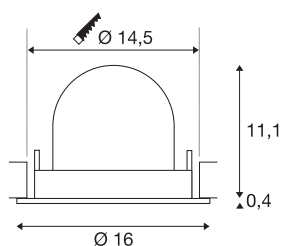

Produktinformasjon:

700mA

Systemeffekt: 25,4 W

Materiale: Aluminium / Polykarbonat (PC)

TEKNISKE DATA

Art.nr.: / EL.NR.	1006001 /EL.NR. 3255943
Antall ulike lysuttak	1
Sekundær strøm	700mA
Høyde	11.5 cm
Diameter	16 cm
Innfellingsdiameter	14.5 cm
Innfellingsdybde	11.5 cm
Nettvekt	0.6 kg
Bruttovekt	0.642 kg
Kapslingsgrad	III
Montering	Innfelt montering
Montering detaljer	Tak
Systemeffekt	25.4 W
Lysytelse	2200 lm
Lysfargetemperatur	3000 Kelvin
Spredningsvinkel	55 °
Farge	sort / krom
CRI	90
UGR ≤	22
BIG WHITE side	55