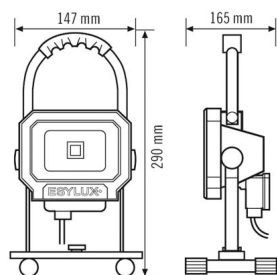

PL SUN LED 10W 5K

El.nr.

32 257 10

GTIN nr.

4015120810305

Produktbeskrivelse

- LED-lyskastere med høykvalitets kapsling av støpt aluminium med 5 m H07RN-F-gummiledning og jordet støpsel
- 10 W LED-lysstyrke tilsvarer en 63 W lyspære, lysfarge ca. 5000 K hvit
- Høy lyseffekt med 90 lm/W, svært god fargegjengivelsesindeks Ra 80

Tekniske data

GENERELT	
Apparatkategorier	Arbeidslys
Fjernstyrt	–
Samsvar	CE-merket, EAC, RoHS, WEEE
Garanti	3 år
FASTGJØRING	
Monteringstype	Stå
Moneringssted	Gulv
Tilkoblingstype	Jordet støpsel
Kontakt	Jordet støpsel
Tilkoblingsbart ledertverrsnitt	- 2,50 mm ²
Lengde på strømledning	5 m
KABINETT	
Mål	lengde 165 mm x Bredde 147 mm x Høyde/dybde 290 mm
Vekt	1572 g
Material	Aluminium og UV-stabilisert plast
Kapslingsgrad	IP44

PL SUN LED 10W 5K

El.nr.

GTIN nr.

32 257 10

4015120810305

Målskisse

Lysfordeling