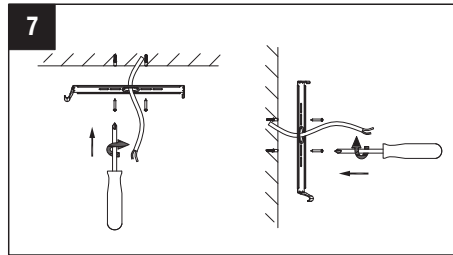

INSTRUCTION MANUAL/ MANUEL D'INSTRUCTIONS/ BRUKSANVISNING/ BRUKSANVISNINGEN/ KÄYTTÖOPAS/ MANUAL DE INSTRUÇÕES

BULKHEAD/ HUBLOT/ SKILJEVÄGG/ Skott/
BULKHEAD-VALAISIN/ANTEPARO