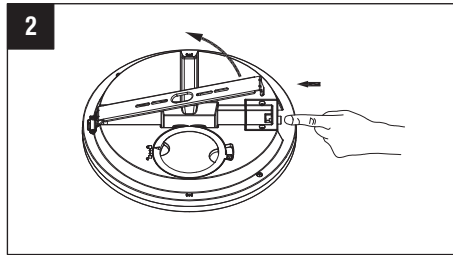

INSTRUCTION MANUAL/ MANUEL D'INSTRUCTIONS/ BRUKSANVISNING/ BRUKSANVISNINGEN/ KÄYTTÖOPAS/ MANUAL DE INSTRUÇÕES

BULKHEAD/ HUBLOT/ SKILJEVÄGG/ Skott/
BULKHEAD-VALAISIN/ANTEPARO