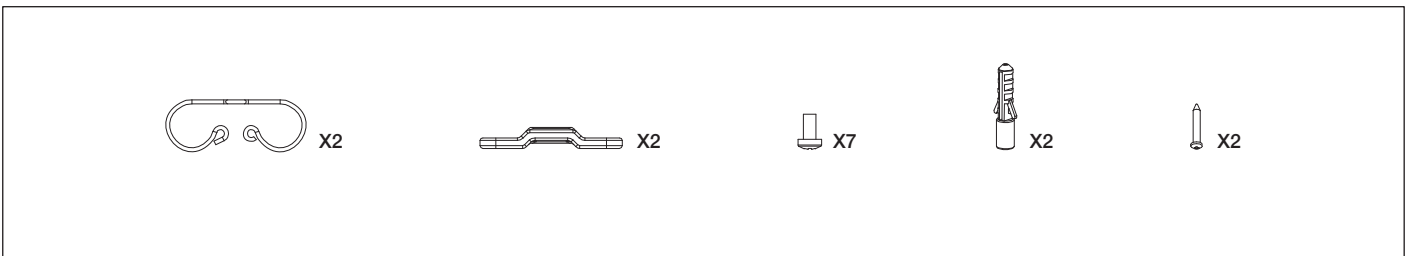

INSTRUCTION MANUAL/ MANUEL D'INSTRUCTIONS/ BRUKSANVISNING/ BRUKSANVISNINGEN/ KÄYTTÖOPAS/ MANUAL DE INSTRUÇÕES

BULKHEAD/ HUBLOT/ SKILJEVÄGG/ Skott/
BULKHEAD-VALAISIN/ANTEPARO