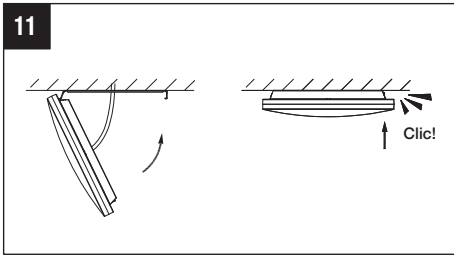

INSTRUCTION MANUAL/ MANUEL D'INSTRUCTIONS/ BRUKSANVISNING/ BRUKSANVISNINGEN/ KÄYTTÖOPAS/ MANUAL DE INSTRUÇÕES

BULKHEAD/ HUBLOT/ SKILJEVÄGG/ Skott/
BULKHEAD-VALAISIN/ANTEPARO