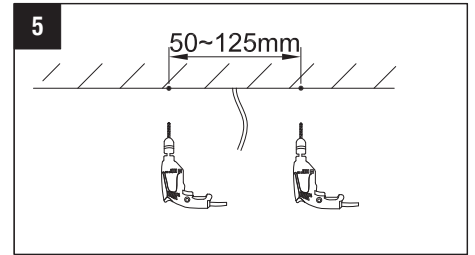

INSTRUCTION MANUAL/ MANUEL D'INSTRUCTIONS/ BRUKSANVISNING/ BRUKSANVISNINGEN/ KÄYTTÖOPAS/ MANUAL DE INSTRUÇÕES

BULKHEAD/ HUBLOT/ SKILJEVÄGG/ Skott/
BULKHEAD-VALAISIN/ANTEPARO