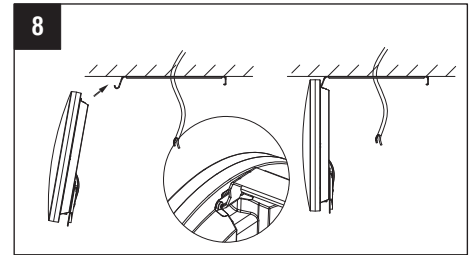

INSTRUCTION MANUAL/ MANUEL D'INSTRUCTIONS/ BRUKSANVISNING/ BRUKSANVISNINGEN/ KÄYTTÖOPAS/ MANUAL DE INSTRUÇÕES

BULKHEAD/ HUBLOT/ SKILJEVÄGG/ Skott/
BULKHEAD-VALAISIN/ANTEPARO