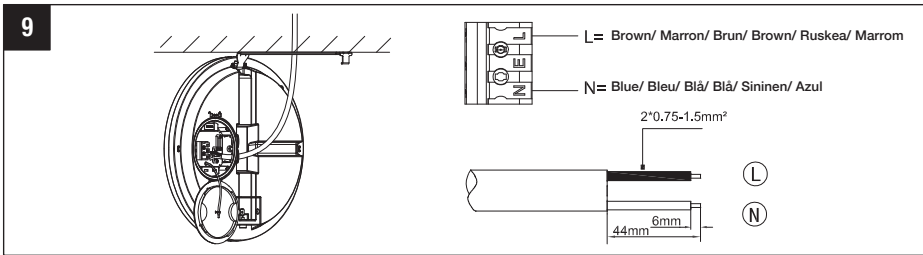

INSTRUCTION MANUAL/ MANUEL D'INSTRUCTIONS/ BRUKSANVISNING/ BRUKSANVISNINGEN/ KÄYTTÖOPAS/ MANUAL DE INSTRUÇÕES

BULKHEAD/ HUBLOT/ SKILJEVÄGG/ Skott/
BULKHEAD-VALAISIN/ANTEPARO