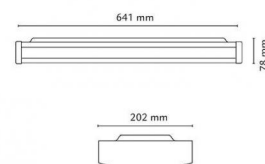

**Chello Avskjermning til 2x18W/8W**

El-nummer: **3344599**  
EAN: 7021980011124  
SG Artikkelnr: 1112

**Materialer og overflater**

Avskjermingens materiale:

Akryl

**Montering/Tilkobling**

Montering:

Innendørs

**Dimensjoner (mm)**

Vekt (kg) brutto/netto:

0.456

**Forpakning**

Forpakkingsstørrelse (mm):

635 x 200 x 45

7 0 2 1 9 8 0 0 1 1 1 2 4