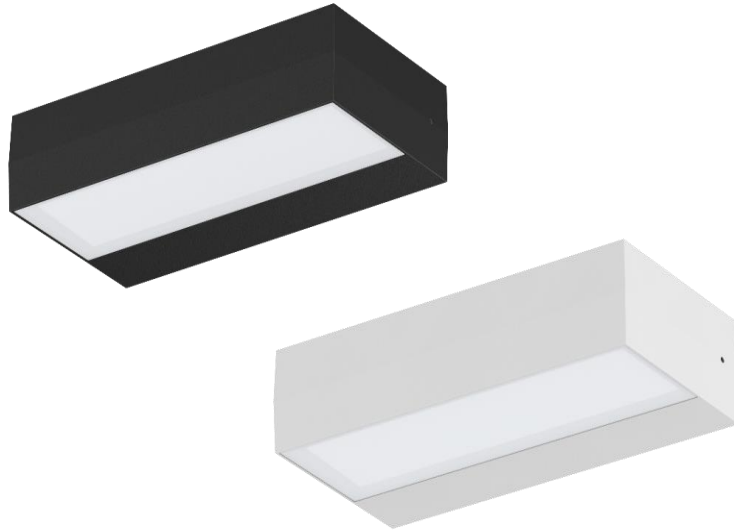

LYNGDAL vegglampe

Lystekniske detaljer

Lysteknikk	LED (ikke utskiftbar)
Spenning	230V AC
Effekt	10W
Fargetemperatur	2700/3000/4000K
Fargegjengivelse	CRI>80
Lysspredning	60°x115°x40°
Levetid og standard	50.000h L90B10

Produktdetaljer

Montasje	Veggmontert
Byggemateriale	Aluminium
IP-klasse	IP65
IK-klasse	IK08
Isolasjonsklasse	Klasse I
Produktfarge	Sort/hvit
Vekt produkt	710g
Sertifiseringer	CE RoHS
Garanti	5år

LYNGDAL vegglampe

Produktnavn	Varenummer	EL-nummer	Effekt	Lysutbytte	Produktstørrelse
LYNGDAL vegglampe, hvit	71170-70	31 025 59	10W	700lm	L100*W200*H60mm
LYNGDAL vegglampe, sort	71170-15	31 025 58	10W	700lm	L100*W200*H60mm

Produktbeskrivelse

Stilren og moderne dimbar veggarmatur med valgbar lysretning (opp/ned/opp+ned) og lysfarge (3CCT 2700K/3000K/4000K). Passer likegodt utendørs som innendørs og er tilgjengelig i både sort og hvit utførelse. Kan tilkobles både skjult og åpen kabling. Montasjevennlighet, kvalitet og funksjonalitet som møter ethvert behov!