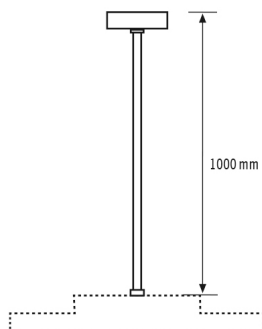

SVENJA POLE PENDULUM SET 1000

El.nr.

GTIN nr.

4015120850561

Produktbeskrivelse

Opphengssett med sentralt montert rør (lengde: 1 m), gjennomsiktig 5-pinners tilkoblingskabel (lengde: 1,2 m) og rund takhimling. Rør for lampemontering kan forkortes med avstand til taket mellom 0,2 og 1 m.

Tekniske data

GENERELT

Apparatkategorier	Montering
Leveranse	pole x 1, ceiling canopy x 1, mounting bracket x 1, transparent 5-pole cable x 1, ceiling screw and screw mount x 4, spare wire ferrules x 5, cable tie x 1, torx key x 1, manual x 1
Samsvar	CE-merket, RoHS

FASTGJØRING

Moneringstype	Pendel
Moneringssted	Tak

Tilkoblingstype	Innstikksklemme
Tilkoblingsbart ledertverrsnitt	0,2,50 mm²
Antall kontakter	5
Lengde på strømledning	1,2 m

KABINETT

Mål	lengde 1000 mm
Vekt	1300 g
Material	aluminium
Omgivelsestemperatur	45 °C
Farge	hvit, tilsvarende RAL 9003

Målskisse