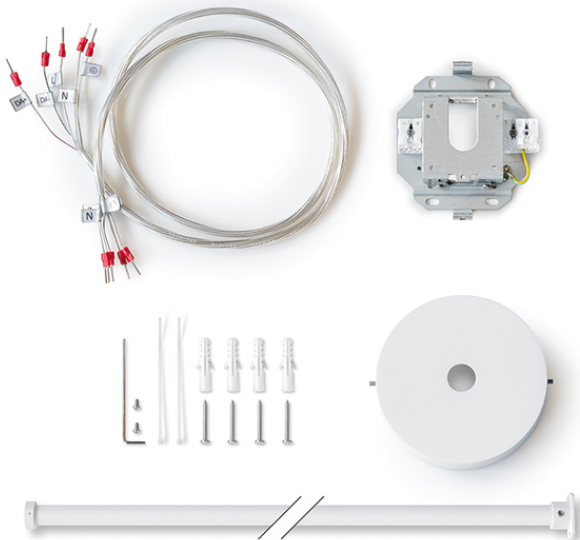

## SVENJA POLE PENDULUM SET 1000

El.nr.

GTIN nr.

4015120850561

### Produktbeskrivelse

Opphengssett med sentralt montert rør (lengde: 1 m), gjennomsiktig 5-pinners tilkoblingskabel (lengde: 1,2 m) og rund takhimling. Rør for lampemontering kan forkortes med avstand til taket mellom 0,2 og 1 m.

#### FASTGJØRING

Moneringstype	Pendel
Moneringssted	Tak

Tilkoblingstype	Innstikksklemme
Tilkoblingsbart ledertverrsnitt	0,2,50 mm <sup>2</sup>
Antall kontakter	5
Lengde på strømledning	1,2 m

### Detaljert beskrivelse

---

Opphengssett med sentralt montert rør (lengde: 1 m), gjennomsiktig 5-pinner tilkoblingskabel (lengde: 1,2 m) og rund takhimling. Rør for lampemontering kan forkortes med avstand til taket mellom 0,2 og 1 m.