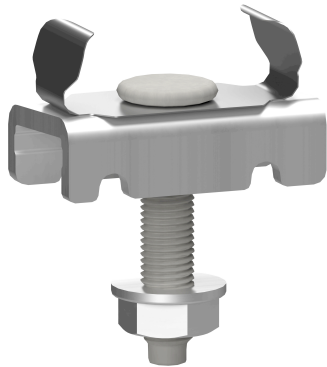

# T-skrue 26U M8x30 Sf

1351370

Aktivitet  
Produktfamilie  
Fabrikat

Kabelforlegging  
Tilbehør  
Wibe

## Kommersiell og web

lokal kode (e-nr)	1351370
Vareteks	T-skrue 26U M8x30 Sf
Vareteks medium	T-skrue 26U M8x30 syrefast
Materiale	Rustfritt stål
Materialtype / overflatebehandling	AISI316L - Syrefast
Korrosjonsklasse	C5-M

## ETIM (EC002354-Profilmutter og skrue for kabelbaner)

Materiale (EF002169)	Rustfritt stål
Materialkvalitet (EF001257)	*
Overflatebeskyttelse (EF000139)	*
Gjengemål metrisk (M.). (EF003563)	8
Lengde (EF001438)	30 mm
Hodebredde (EF006645)	43 mm
Egnet for monteringsskinne (EF005825)	Ja
Med mutter (EF005059)	Ja