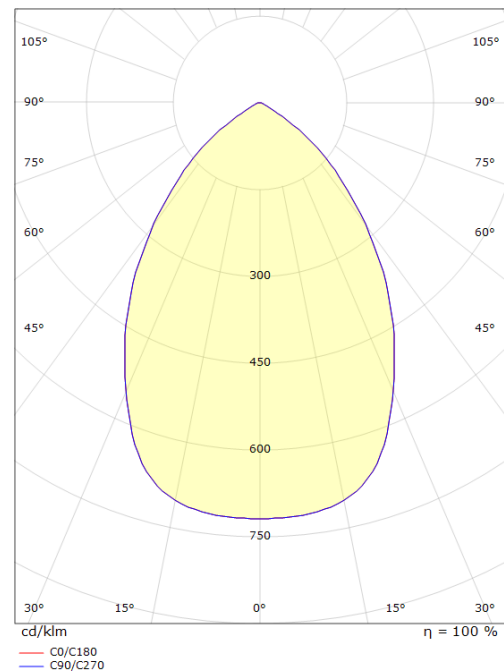

El-nummer: **3200689**
 EAN: 5703821175210
 SG Artikkelnr: 8246092751

Lysteknikk

Type lyskilde:	LED
Watt:	19W
Systemeffekt (W):	19.0W
Effektiv lysstrøm (lm):	2200lm
Effekt:	116 lm/W
Spenning:	230V
Fargetemperatur:	4000K
Fargegjengivelse (Ra/CRI):	Ra>80
MacAdams faktor:	SDCM: 2
Levetid:	L90/B10>100.000
Lysstråling:	Direkte
Optikk:	Satin Matt Reflector
Lysspredning:	72°

Montering/Tilkobling

Montering:	Innfelling (downlight)
Modul:	200
Maks. armaturer per sikring:	B10: 16, B16: 25, C10: 26, C16: 42

Dimensjoner (mm)

Lengde (L):	120
Høyde (H):	100
Diameter (D):	223
Innfellingsdiameter:	200
Innfellingshøyde:	100
Avstand til brennbart materiale:	50mm
Vekt (brutto/netto):	1.7 / 1.5

Forpakning

Forpakkingsstørrelse: 235 x 235 x 130

5 7 0 3 8 2 1 1 7 5 2 1 0