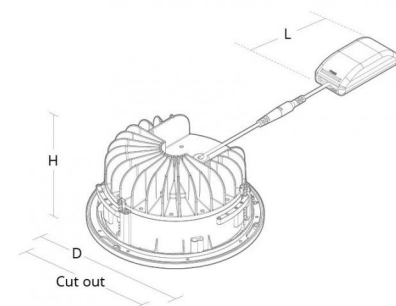

Montering/Tilkobling

Montering:	Innfelling (downlight)
Modul:	200
Maks. armaturer per sikring:	B10: 16, B16: 25, C10: 26, C16: 42

Dimensjoner (mm)

Lengde (L):	120
Høyde (H):	100
Diameter (D):	223
Innfellingsdiameter:	200
Innfellingshøyde:	100
Avstand til brennbart materiale:	50mm
Vekt (brutto/netto):	1.7 / 1.5

Forpakning

Forpakkingsstørrelse: 235 x 235 x 130

5 7 0 3 8 2 1 1 7 5 2 1 0