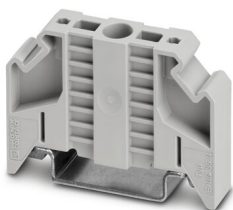

E/NS 35 N - Endeholder

0800886

<https://www.phoenixcontact.com/no/produkter/0800886>

Endeholder, bredde: 9,5 mm, farge: Grå

Phoenix Contact 2023 © - Alle rettigheter forbeholdt
<https://www.phoenixcontact.com>

PHOENIX CONTACT AS
Strømsveien 344
N-1081 Oslo
+47 22 07 68 00
norge@phoenixcontact.com