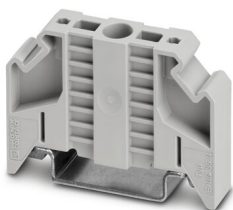

E/NS 35 N - Endeholder

0800886

<https://www.phoenixcontact.com/no/produkter/0800886>

Endeholder, bredde: 9,5 mm, farge: Grå